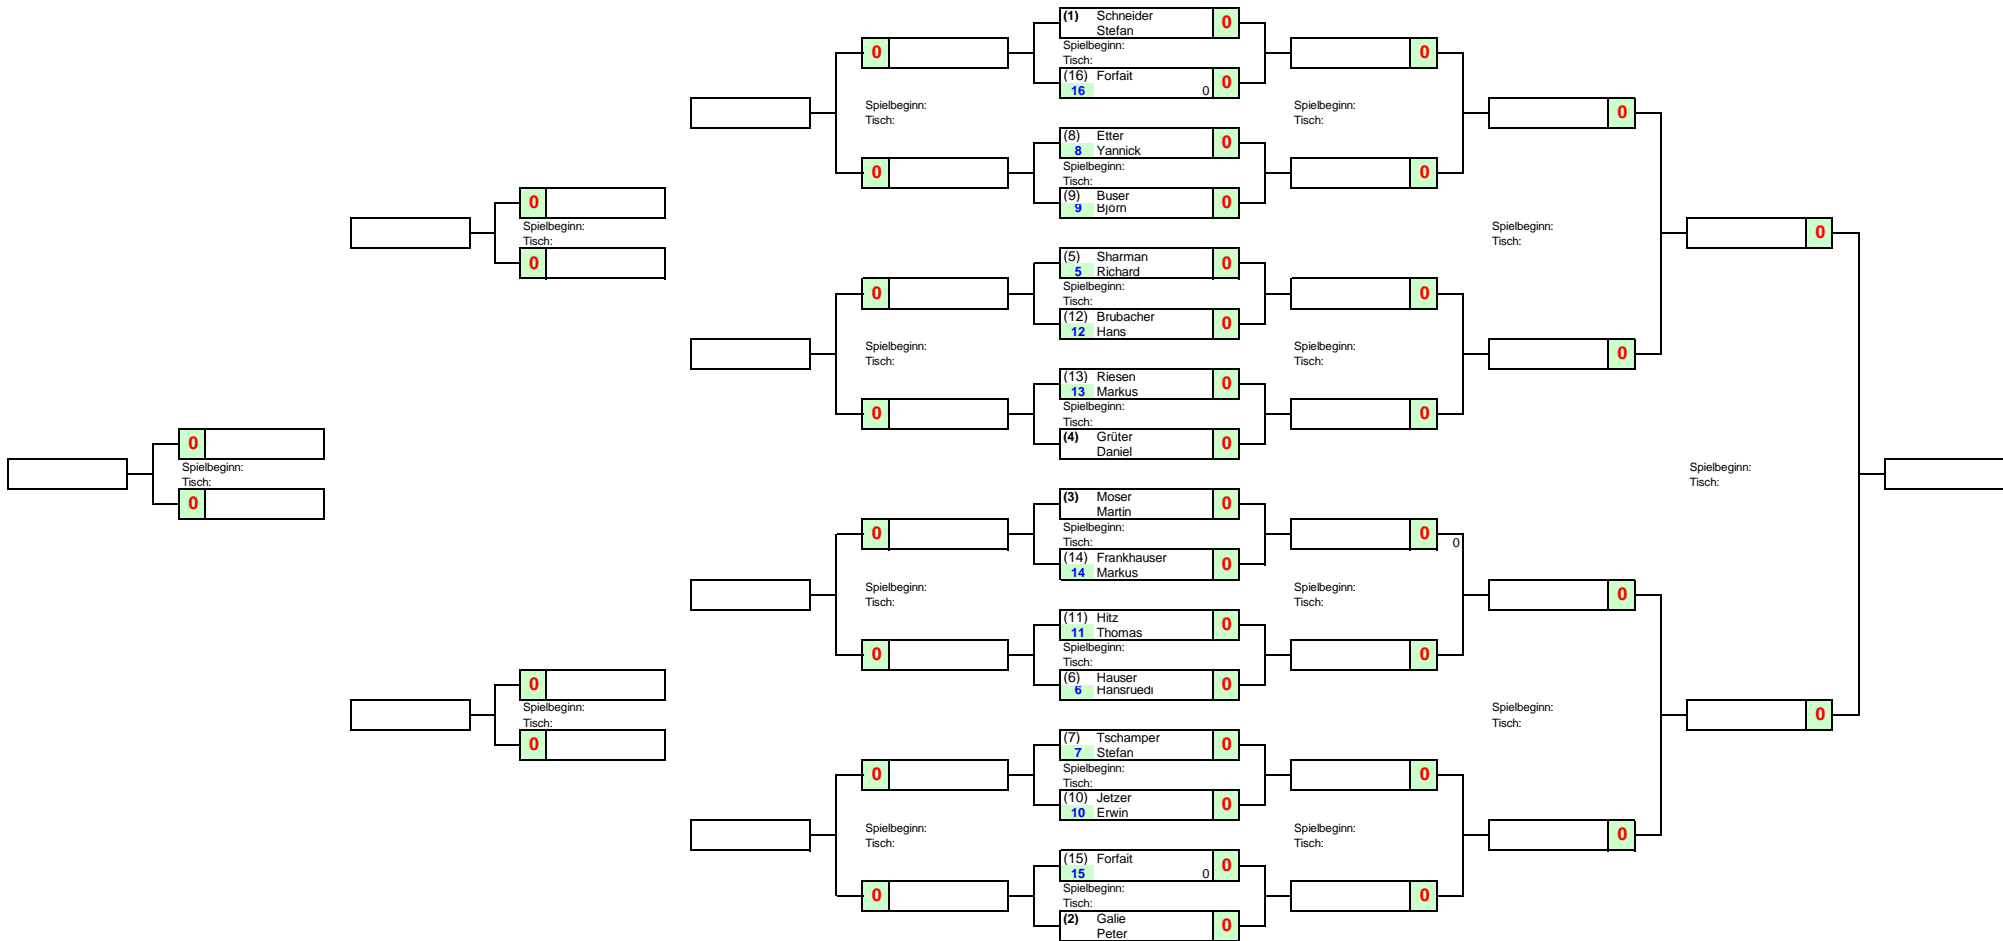

Final Tableau

Elite Tableau

Ort: Unterentfelden

Turnierleiter: Daniel Grüter

Unterschrift: \_\_\_\_\_

Bemerkungen: \_\_\_\_\_

Breaks (50+):